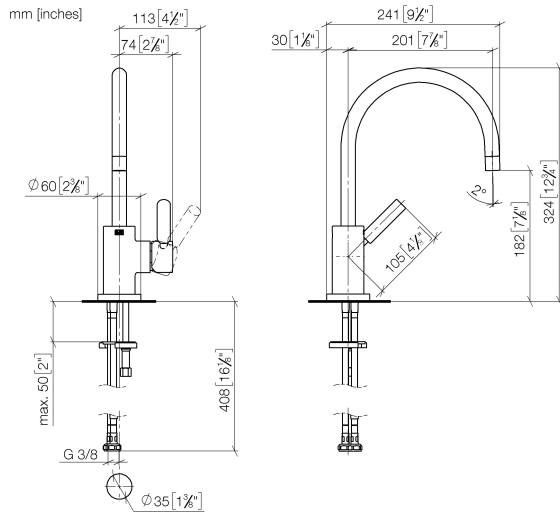

33 800 888

- sporgenza 201 mm
- bocca girevole 360°
- Getto con aria
- altezza rubinetteria 325 mm
- altezza fino al rompigitto 180 mm
- diametro foro 35 mm
- portata max 7 l/min a una pressione idraulica di 3 bar
- senza piombo
- Questo prodotto può aiutare un edificio a soddisfare i requisiti dei Green Building Rating Systems, ad es. LEED®, BREEAM®, DGNB

Prodotti complementari

Dispenser con rosetta - Nero opaco 82 444 970-33

Prodotti complementari

Comando pileta ad eccentrico con manopola con manopola - Nero opaco 10 710 970-33

33 800 888

Diagramma di portata